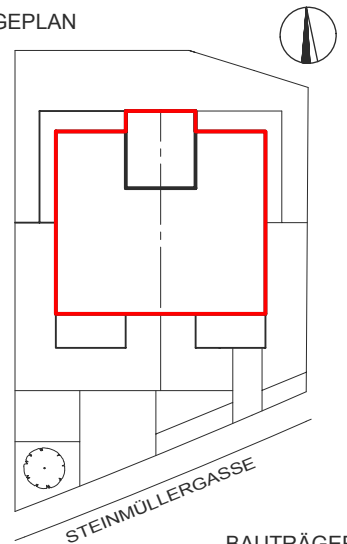

LAGEPLAN

BAUTRÄGER:

MKSD-INVESTIMMO GMBH
STEINMÜLLERGASSE 56
1160 WIEN
stonehills.at

ARCHITEKTUR
U. BAUMANAGEMENT:

BAUMEISTER
ING. HARRY WIPLINGER
WINKLERGASSE 6
1170 WIEN
T. 0664/3458430
E. harrywiplinger@gmail.com
www.harrythebuilder.com