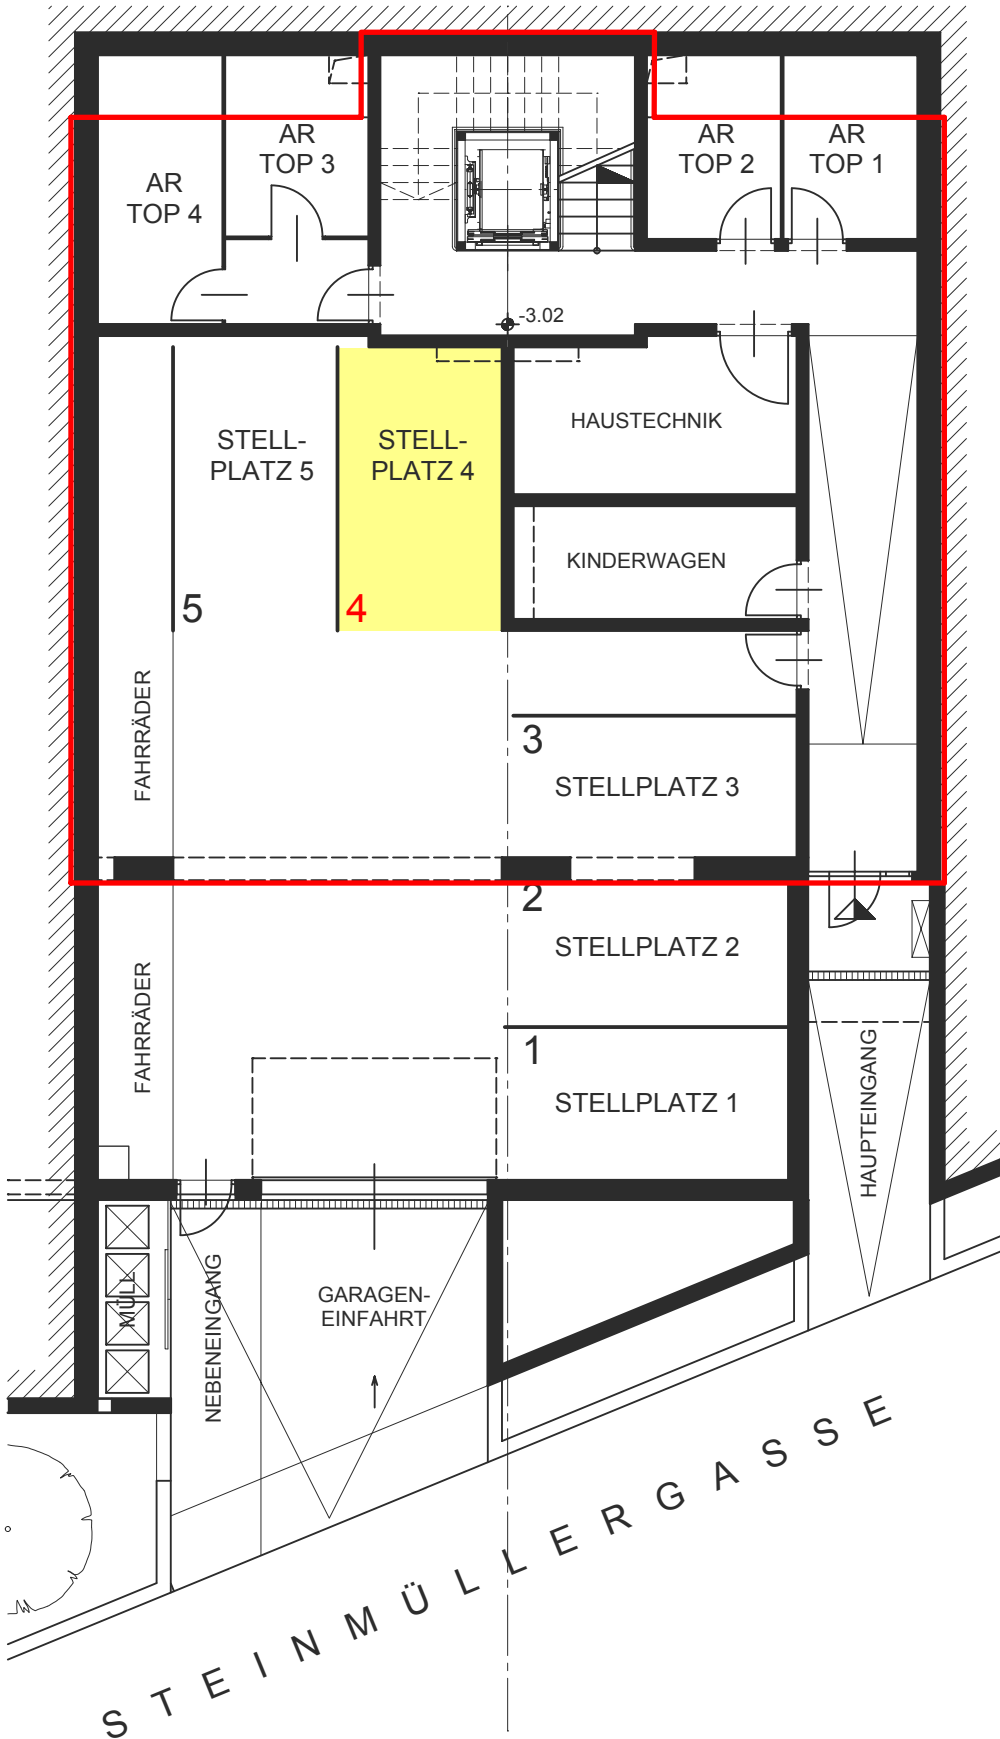

STELLPLATZ 4

DIE DARGESTELLTE MÖBLIERUNG SOWIE EINBAUTEN GEHÖREN NICHT ZUR VERTRAGLICHEN LEISTUNGEN. AUSSER IM UMFANG DER BAUBESCHREIBUNG (Z.B. SANITÄRE GEGENSTÄNDE) GERINGFÜGIGE ÄNDERUNGEN AUS BAU- UND HAUSTECHNISCHER SICHT SIND MÖGLICH.

LAGEPLAN