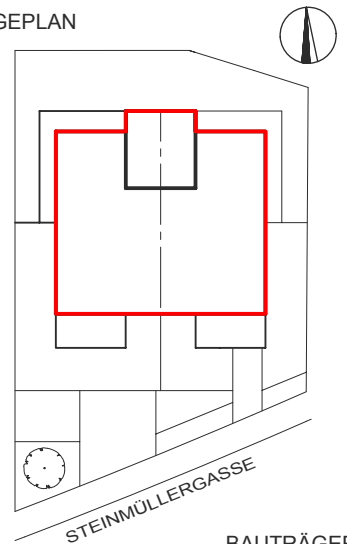

LAGEPLAN

BAUTRÄGER:

MKSD-INVESTIMMO GMBH
STEINMÜLLERGASSE 56
1160 WIEN
stonehills.at

ARCHITEKTUR
U. BAUMANAGEMENT:

BAUMEISTER
ING. HARRY WIPLINGER
WINKLERGASSE 6
1170 WIEN
T. 0664/3458430
E. harrywiplinger@gmail.com
www.harrythebuilder.com