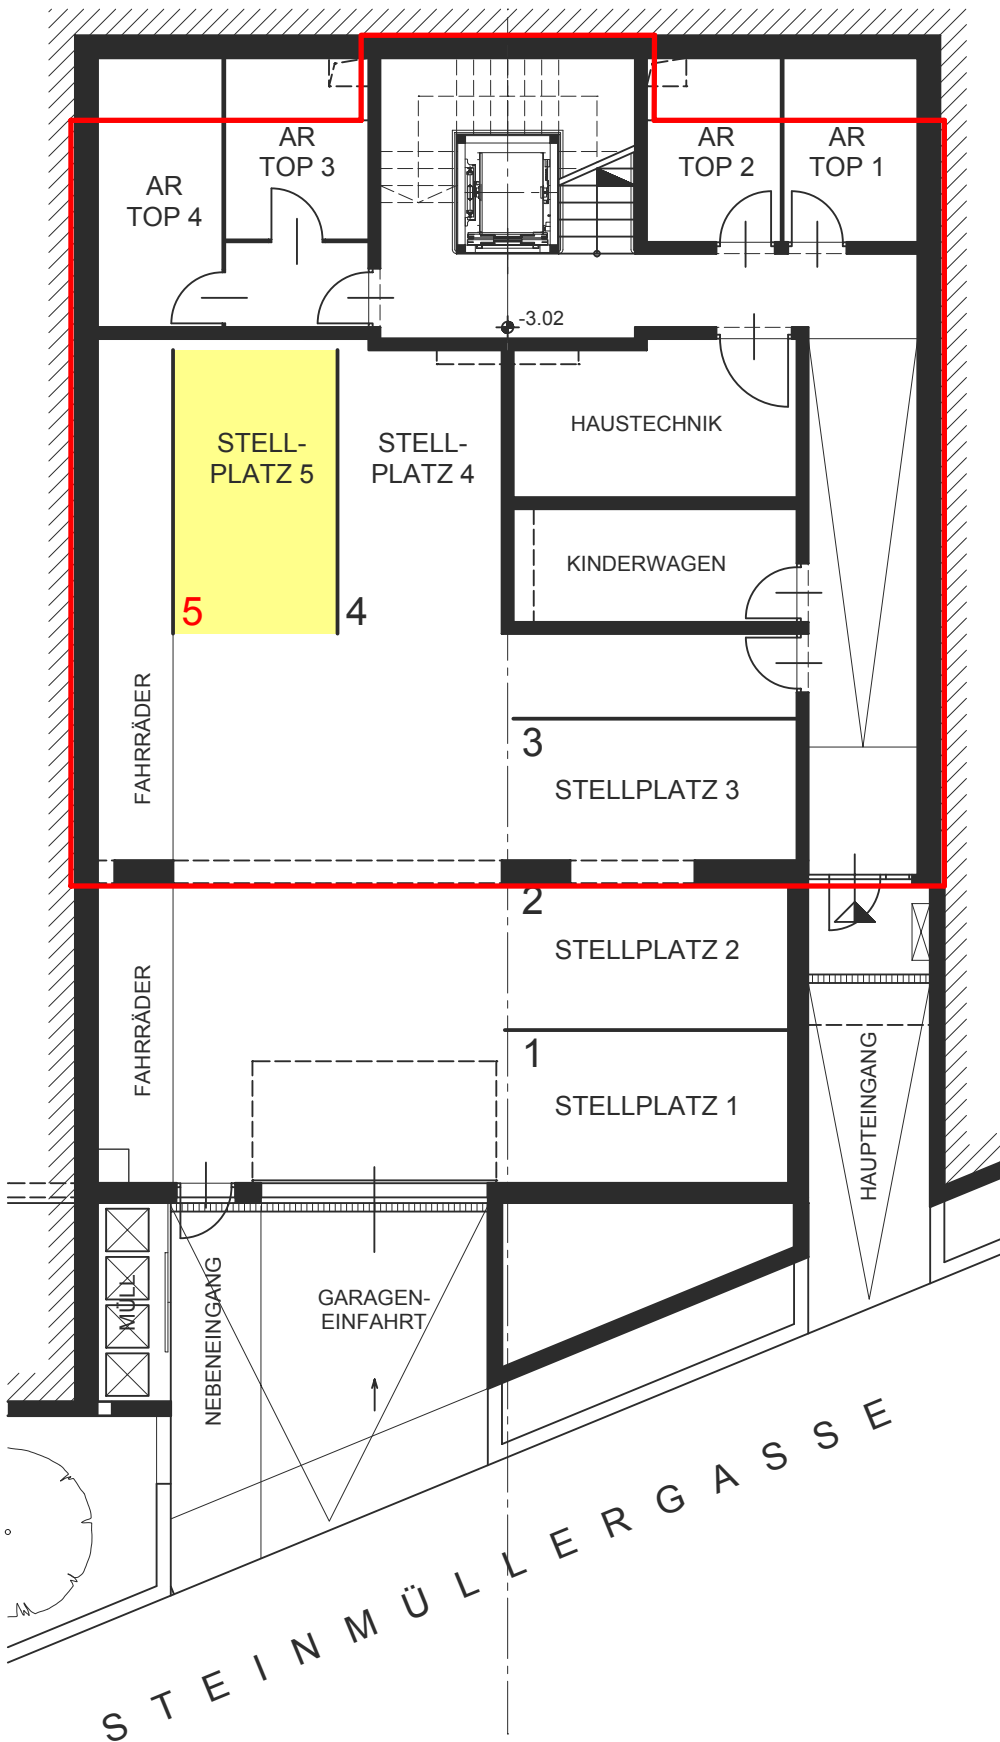

STELLPLATZ 5

DIE DARGESTELLTE MÖBLIERUNG SOWIE EINBAUTEN GEHÖREN NICHT ZUR VERTRAGLICHEN LEISTUNGEN. AUSSER IM UMFANG DER BAUBESCHREIBUNG (Z.B. SANITÄRE GEGENSTÄNDE) GERINGFÜGIGE ÄNDERUNGEN AUS BAU- UND HAUSTECHNISCHER SICHT SIND MÖGLICH.

LAGEPLAN