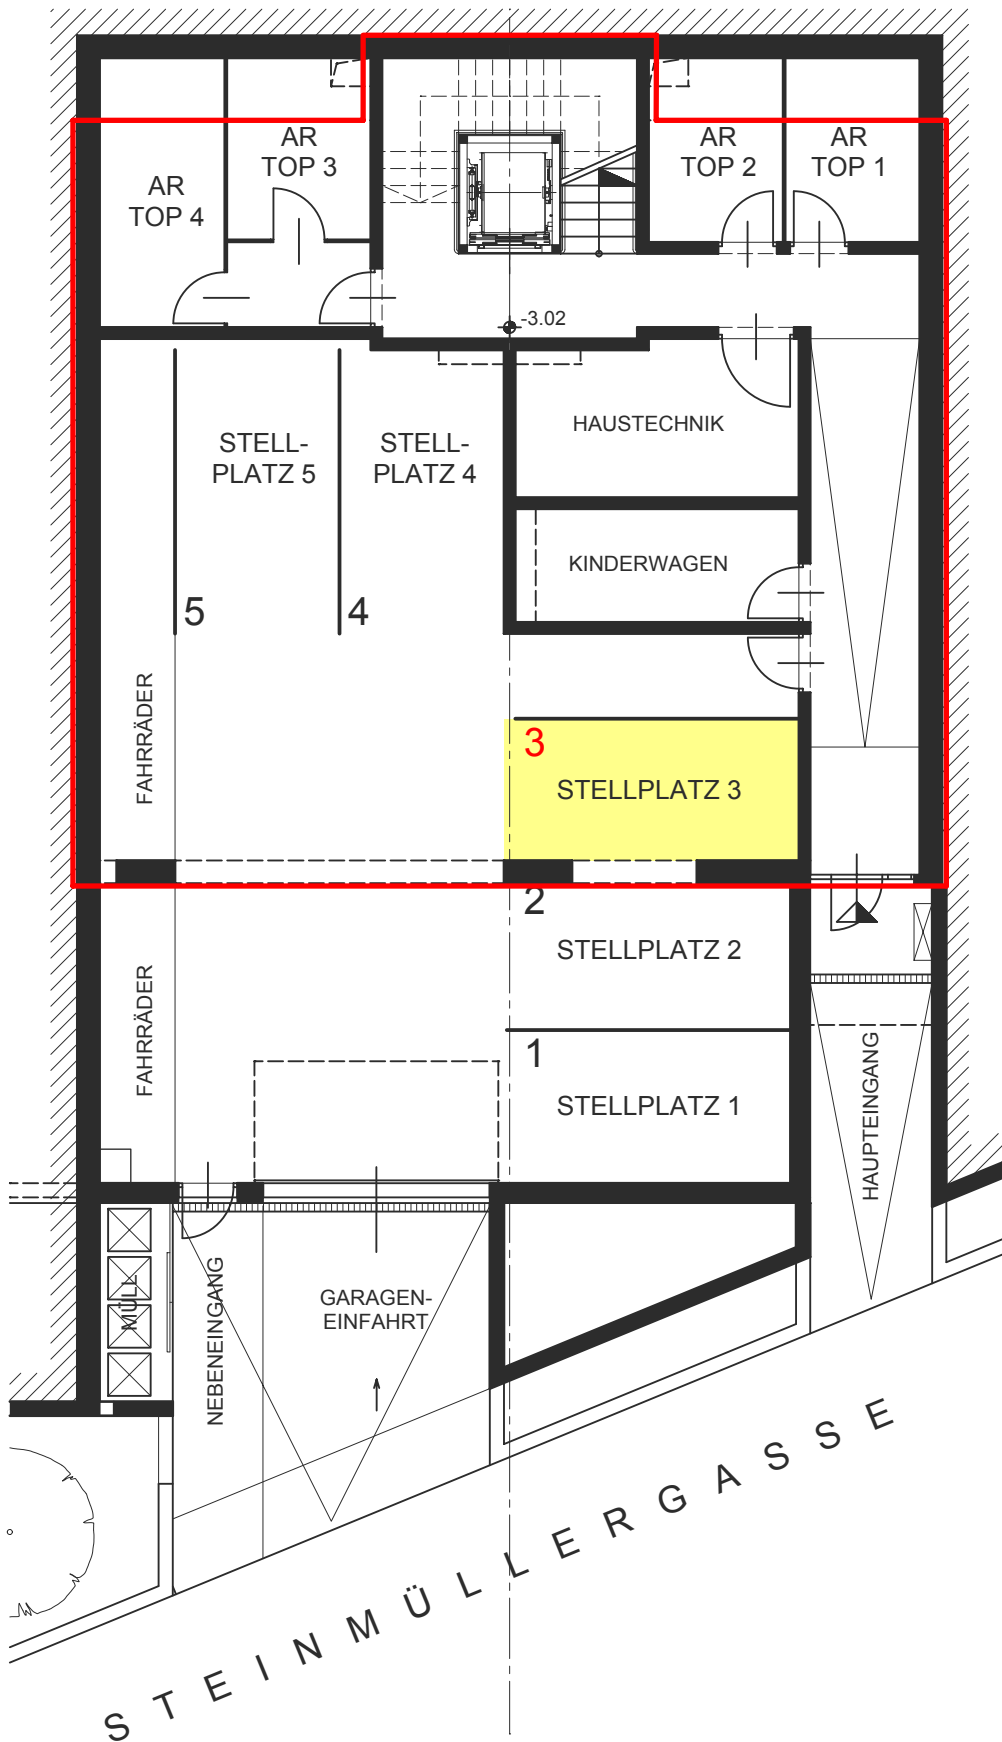

STELLPLATZ 3

DIE DARGESTELLTE MÖBLIERUNG SOWIE EINBAUTEN GEHÖREN NICHT ZUR VERTRAGLICHEN LEISTUNGEN. AUSSER IM UMFANG DER BAUBESCHREIBUNG (Z.B. SANITÄRE GEGENSTÄNDE) GERINGFÜGIGE ÄNDERUNGEN AUS BAU- UND HAUSTECHNISCHER SICHT SIND MÖGLICH.

LAGEPLAN