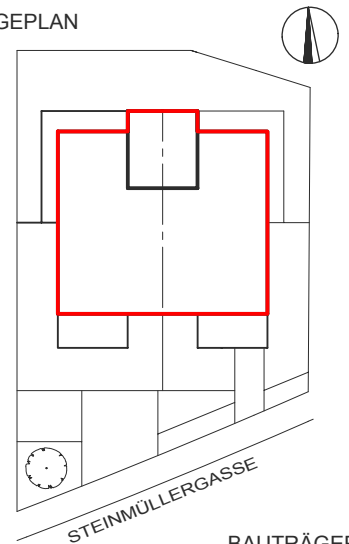

LAGEPLAN

BAUTRÄGER:

MKSD-INVESTIMMO GMBH
STEINMÜLLERGASSE 56
1160 WIEN
stonehills.at

ARCHITEKTUR
U. BAUMANAGEMENT:

BAUMEISTER
ING. HARRY WIPLINGER
WINKLERGASSE 6
1170 WIEN
T. 0664/3458430
E. harrywiplinger@gmail.com
www.harrythebuilder.com